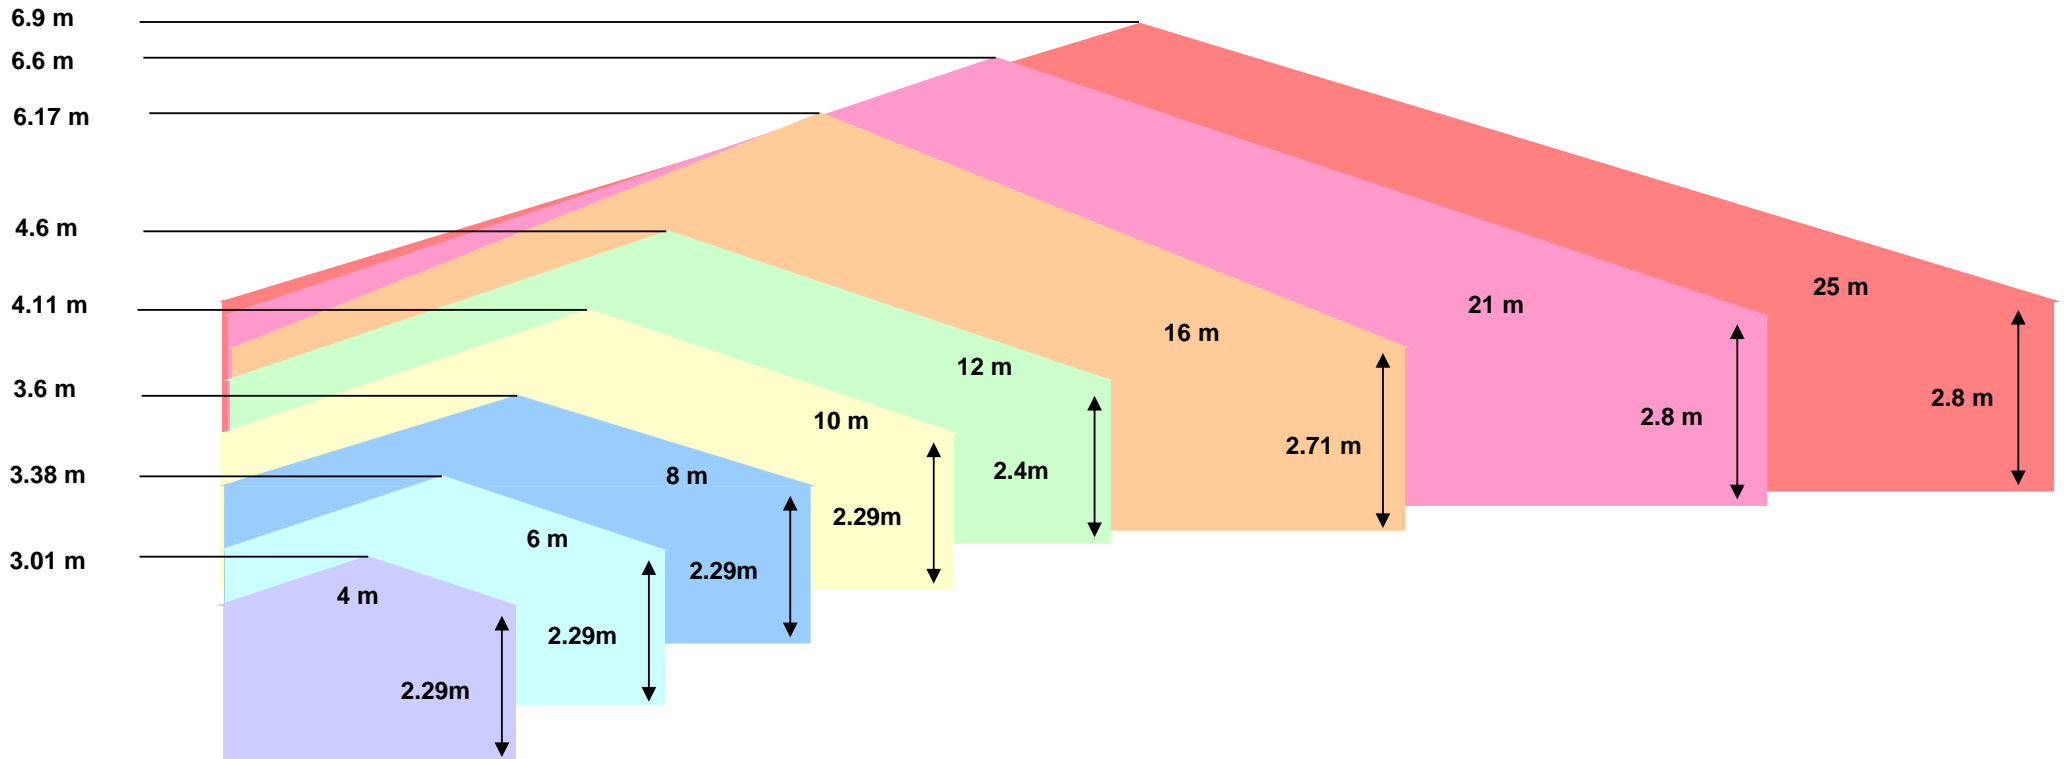

Partyzelte und Festzelte

Spezialzelte:

Silhouettenzelt

Breite: 5 m
 Seitenhöhe: 2.5 m
 Firsthöhe: 5 m

8-Eckzelt

Breite: Ø 10 m
 Seitenhöhe: 2.29 m
 Firsthöhe: 5.61 m
 Seitenlänge: 3.82 m

Holzbogenzelt

Breite: 8 m
 Seitenhöhe: 2.3 m
 Firsthöhe: 4.6 m
 Radius: 4 m

Master-Tent

Breite: 3 m
 Seitenhöhe: 2.1 m
 Firsthöhe: 3.3 m
 Seitenlänge: 4 m